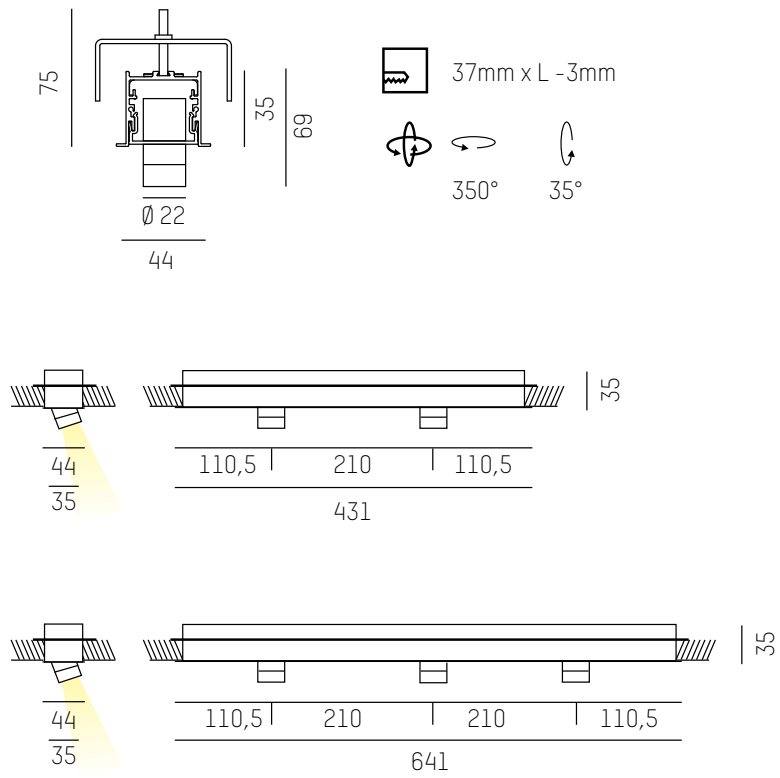

MÅL

LIGHT INNOVATION TECHNOLOGY