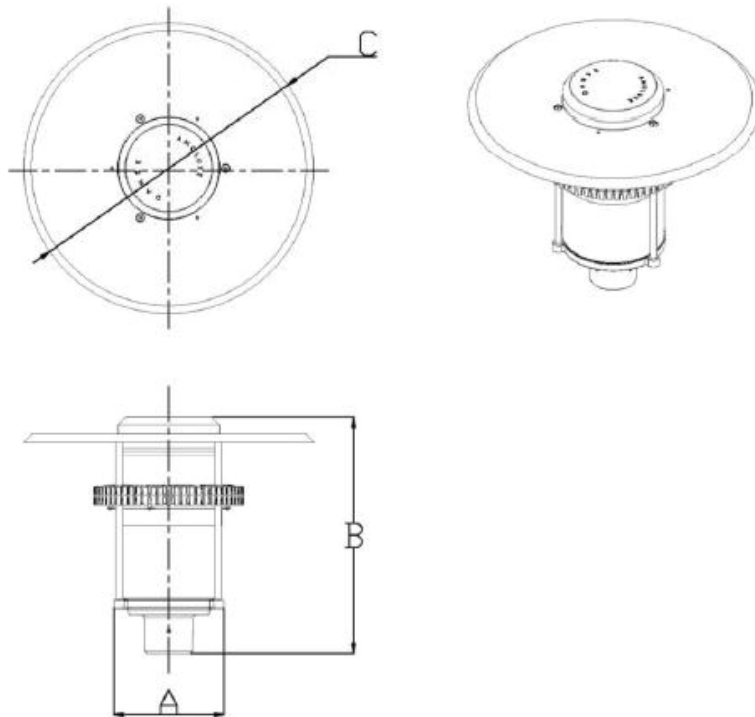

MÅL OG SPECIFIKATIONER

LYSFORDELING

Light Distribution Pattern

(1) Light Distribution Pattern : Type V(IESNA)

(2) Maximum luminance intensity : 1200 cd

Illuminance iso-Line