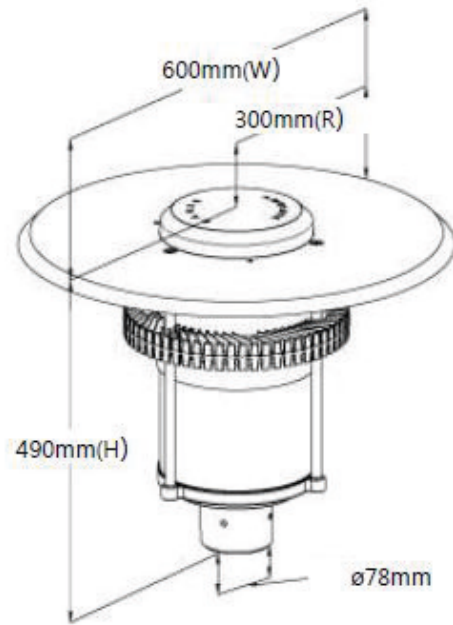

LUXE

GENERAL INFORMATION

Effekt:	30W	
Farve temperatur:	3000 / 4000K	
Lumen:	2200 / 5600lm	
Armatør farve:	LG	
Armatør materiale:	Rustfrit stål 306	
Omgivelses temperatur:	-30°C~ 50°C	
IP klasse:	67	
Netfrekvens:	50/60Hz	
Ra værdi:	78	
Spænding:	220-240V	
Power faktor:	PF>0.95 (min)	
Brændetid:	50.000 timer	
Dæmpbar:	Ja (ved bestilling)	
Garanti:	H:490 x Ø:600	
Størrelse (mm):	5 år	
Produkt nr:	3000K 4000K	16-0110-000003 16-0110-000050

MÅL OG SPECIFIKATIONER

LYSFORDELING

Light Distribution Pattern

(1) Light Distribution Pattern : Type V(IESNA)

(2) Maximum luminance intensity : 1200 cd

Illuminance iso-Line