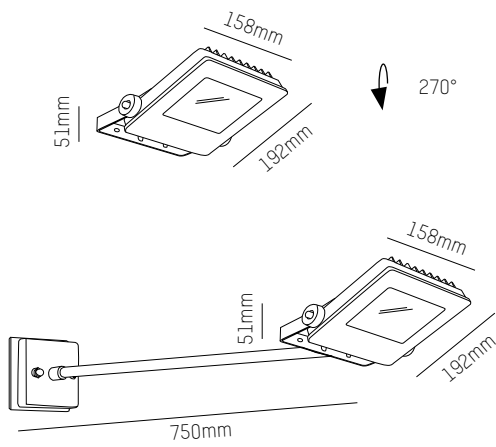

LED FLUTE

GENEREL INFORMATION	10W	30W	50W	
Systemeffekt:	10,2W	33,1W	51,4W	
Versioner:	med vægarm / uden vægarm	med vægarm / uden vægarm	med vægarm / uden vægarm	
Spredningsvinkel:	100°	100°	100°	
Farvetemperatur:	3000K / 4000K	3000K / 4000K	3000K / 4000K	
Total lysstrøm:	746lm / 831lm	2434lm / 2490lm	4082lm / 4158lm	
Armaturfarge:	Sort RAL9005	Sort RAL9005	Sort RAL9005	
Armaturmateriale:	Aluminium	Aluminium	Aluminium	
Afskærmning:	Hærdet glas	Hærdet glas	Hærdet glas	
Optik:	Alu reflektor	Alu reflektor	Alu reflektor	
Omgivelsestemperatur:	-30°~ +50°C	-30°~ +50°C	-30°~ +50°C	
Kapslingsklasse:	IP65	IP65	IP65	
Isolationsklasse:	Klasse I	Klasse I	Klasse I	
Netfrekvens:	50Hz	50Hz	50Hz	
CRI:	>70	>70	>70	
Spænding:	230V	230V	230V	
Driver:	Intern	Intern	Intern	
Dæmpning:	Nej	Nej	Nej	
Sensor:	Nej	Ja (ved bestilling)	Nej	
Middellevetid Ta35:	30.000 timer	30.000 timer	30.000 timer	
Dimensioner:	Se tegning på næste side	Se tegning på næste side	Se tegning på næste side	
Hovedtilt:	270°	270°	270°	
Produkt nr:	3000K / uden vægarm 4000K / uden vægarm 3000K / med vægarm 4000K / med vægarm (sensor) 3000K / uden vægarm (sensor) 4000K / uden vægarm	24-0211-000015 24-0211-000016 24-0211-000017 24-0211-000018 - -	24-0211-000019 24-0211-000020 24-0211-000021 24-0211-000022 24-0211-000119 24-0211-000120	24-0211-000023 24-0211-000024 24-0211-000025 24-0211-000026 - -

MÅL OG SPECIFIKATIONER

10W

30W