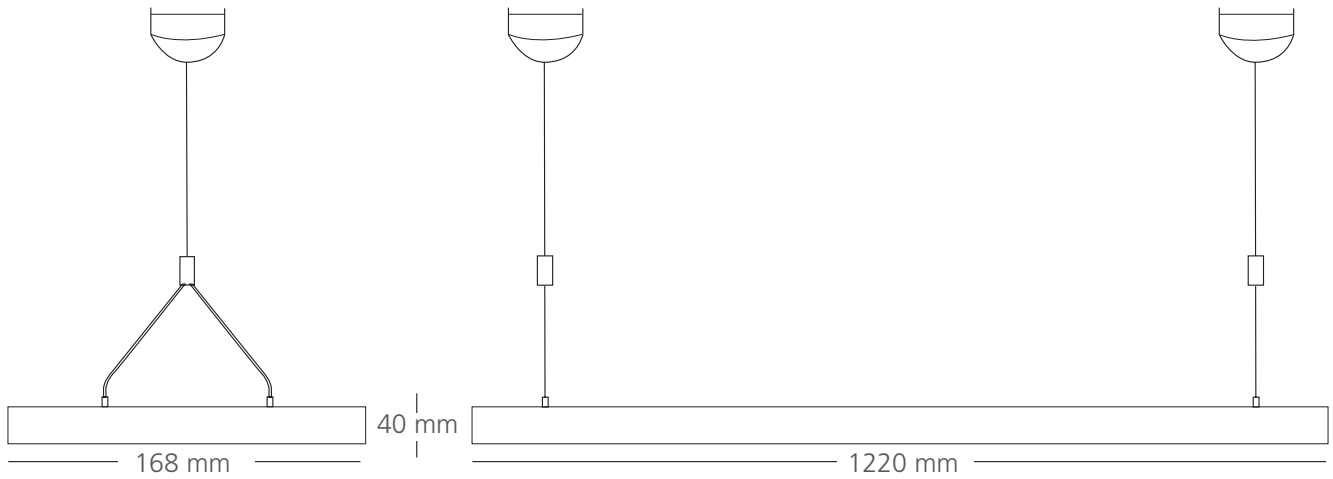

MÅL OG SPECIFIKATIONER

LIGHT INNOVATION TECHNOLOGY