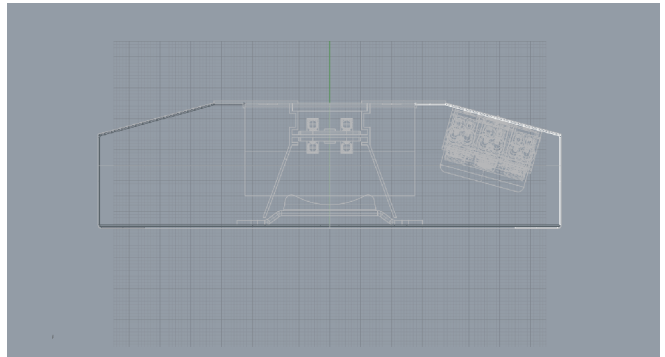

MÅL OG SPECIFIKATIONER

LIGHT INNOVATION TECHNOLOGY