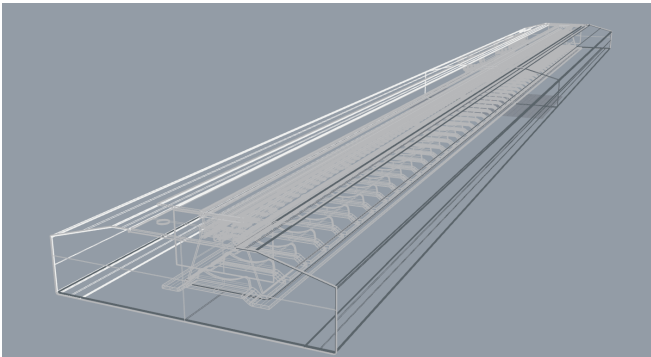

MÅL OG SPECIFIKATIONER

LIGHT INNOVATION TECHNOLOGY